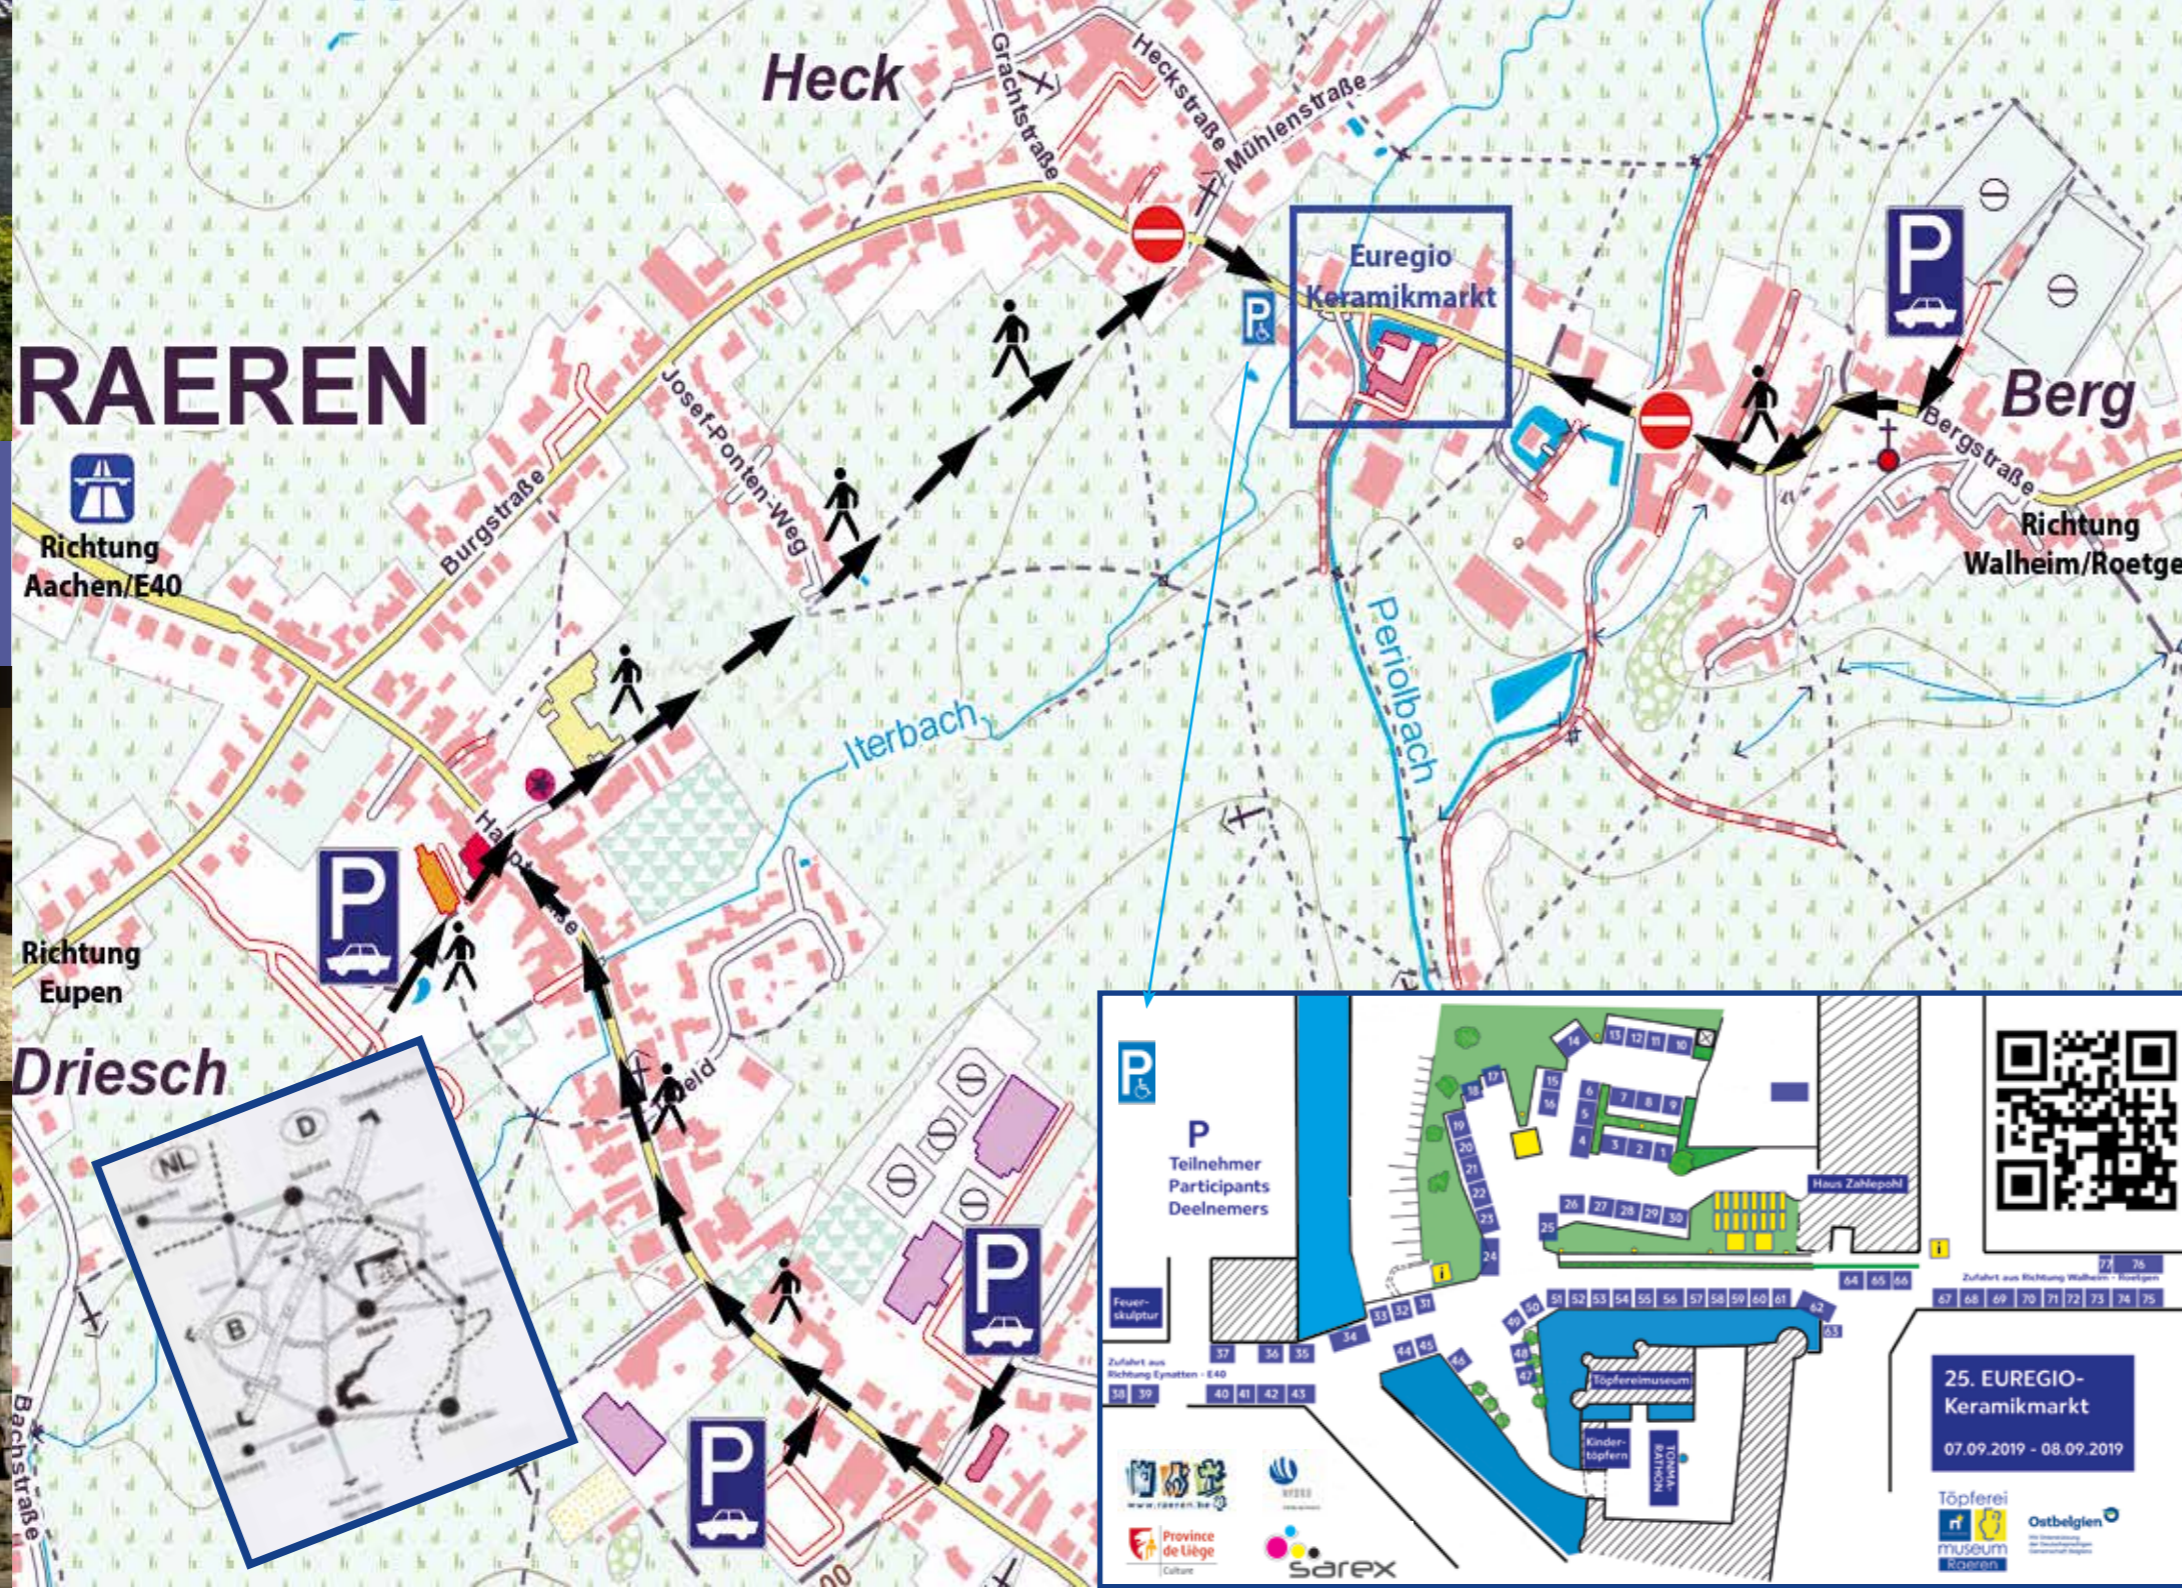

Burgstraße 103, B-4730 RAEREN
 Tel.: + 32-(0)87-850903
 info@toepfereimuseum.org
 www.toepfereimuseum.org
 Di. - So. : 10h00 - 17h00

Euregio-Keramikmarkt

Marché Eurégional de la Céramique
 Euregio-Keramiekmarkt

07.-08.09.2019

10h00 - 18h00

AN DER BURG RAEREN (B)
 Tel.: +32-(0)87/850903
 info@toepfereimuseum.org
 www.toepfereimuseum.org

AUSSTELLUNG

25 JAHRE
 EUREGIO-KERAMIKMARKT UND EUREGIO-KERAMIKPREIS

FASZINATION IN TON RELOADED

ZEITGENÖSSISCHE KERAMIK
 AUS DER SAMMLUNG DES TÖPFEREIMUSEUMS RAEREN

01.09.-03.11.2019

Töpfermuseum Raeren
 & Haus Zahlepohl
 Di. - So. • 10h00 - 17h00

Tel.: +32-(0)87/850903 • info@toepfereimuseum.org • www.toepfereimuseum.org